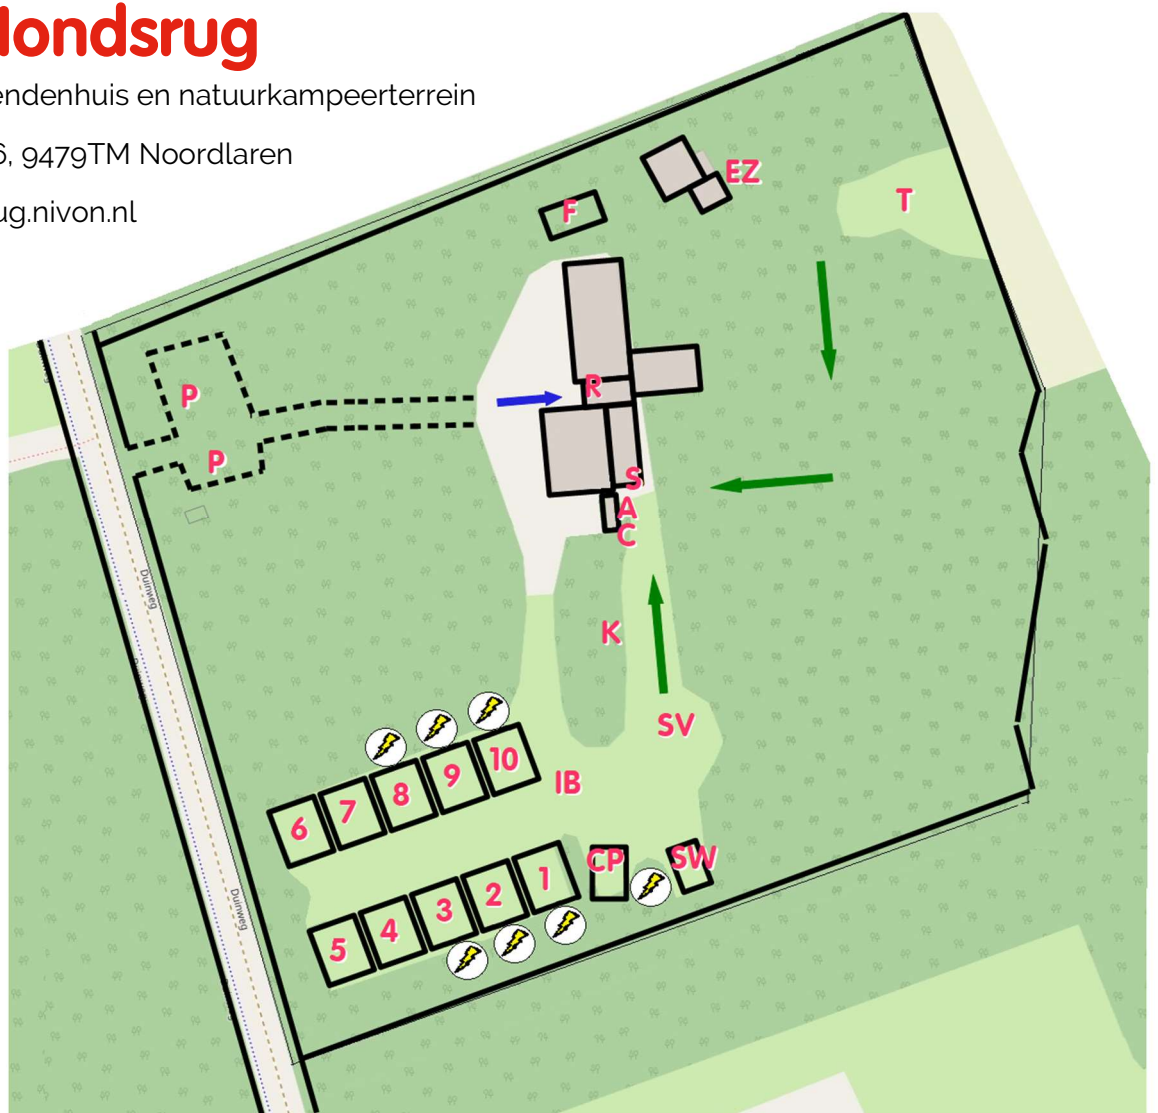

De Hondsrug

Natuurvriendenhuis en natuurkampeerterrein

Duinweg 6, 9479TM Noorderlaren

dehondsrug.nivon.nl

- R** Receptie en centrale hal
- P** Parkeerplaats
- F** Fietsenstalling
- S** Sanitair
- A** Afwasplek
- C** Chemisch toilet
- K** Kinderspeelplaats
- SV** Sportveldje
- IB** Informatiebord en watertapplaats
- 1..10** Kampeerplaatsen
- CP** Camperplaats
- SW** Slaapwagen
- T** Trekkersveld
- EZ** Paviljoen Eszicht en amfitheater
-  Elektravoorziening

NIVON
natuurvrienden

De Hondsrug